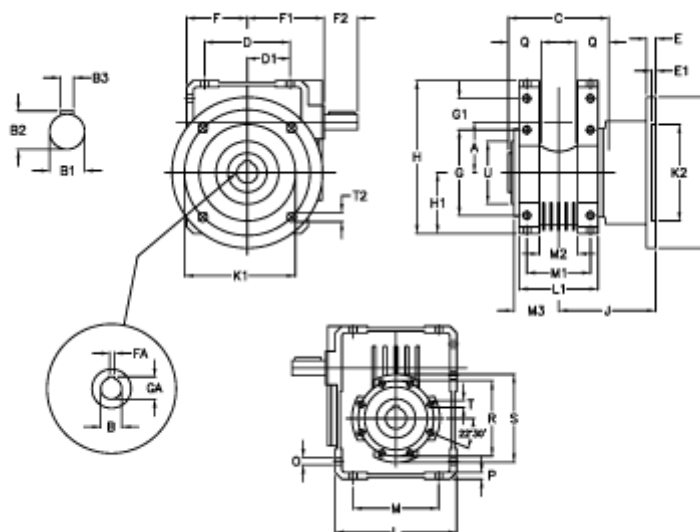

Varenummer: 3922086015400
 Beskrivelse: Snekkegear med fri indgangsaksel
 W 86UF1-15-HS usamlet

Mål

A	= 86.90	D1 = 72.0	G1 = 45.5	L = 200	Q = 45
B	= 35	E = 15	GA = 38.3	L1 = 125	R = 130
B1	= 25	E1 = 6	H = 245.5	M = 144	S = 150
B2	= 28.0	F = 100.0	H1 = 100.0	M1 = 101	T = M10x18
B3	= 8	F1 = 142.5	J = 151.0	M2 = 57	T2 = 12.5
Betegnelse	= W86UF-xx-P71 B5	F2 = 50	K = 210	M3 = 64.5	U = 110
C	= 140	FA = 10	K1 = 176	O = 11.5	
D	= 144.0	G = 144	K2 = 152	P = 11	